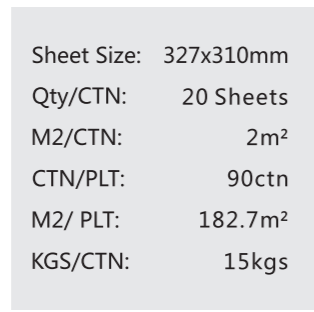

6ICB269

6ICB361

6ICB362

6ICB363

6ICB364

6ICB365

6ICB369

Sheet Size: 327x327mm
 Qty/CTN: 10 Sheets
 M2/CTN: 1.1m²
 CTN/PLT: 108ctn
 M2/ PLT: 115.6m²
 KGS/CTN: 12kgs

6CCI301

6CCI327

Sheet Size: 327x315mm
 Qty/CTN: 10 Sheets
 M2/CTN: 1m²
 CTN/PLT: 108ctn
 M2/ PLT: 111.2m²
 KGS/CTN: 12kgs

Sheet Size: 327x275mm
 Qty/CTN: 10 Sheets
 M2/CTN: 0.9m²
 CTN/PLT: 108ctn
 M2/ PLT: 97.2m²
 KGS/CTN: 12kgs

Sheet Size: 327x327mm
 Qty/CTN: 20 Sheets
 M2/CTN: 2.1m²
 CTN/PLT: 90ctn
 M2/ PLT: 192.6m²
 KGS/CTN: 12kgs

SMOKY 15X15X4mm(Matte)

4SMY161M

4SMY261M

4SMY263M

4SMY264M

4SMY361M

4SMY362M

Sheet Size: 327x310mm
 Qty/CTN: 20 Sheets
 M2/CTN: 2m²
 CTN/PLT: 90ctn
 M2/ PLT: 182.7m²
 KGS/CTN: 15kgs

4SML564

4SML566

4SML567

SMOKY 15X31.5X4mm(Matte)

4SML161M

4SML261M

4SML263M