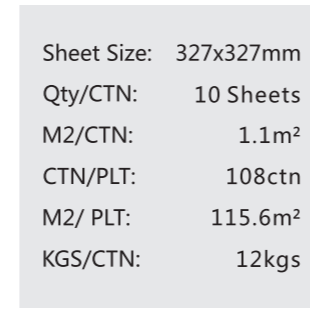

IRIDIUM CRACKLE 25X25X6mm(Gloss/Iridium)

6ICB262

6ICB263

6ICB264

6ICB265

6ICB266

6ICB267

6ICB268

6ICB269

6ICB361

6ICB362

6ICB363

6ICB364

6ICB365

6ICB369

Sheet Size: 327x327mm
Qty/CTN: 10 Sheets
M2/CTN: 1.1m²
CTN/PLT: 108ctn
M2/ PLT: 115.6m²
KGS/CTN: 12kgs

IRIDIUM CRACKLE 25X25X6mm(Gloss/Iridium)

6ICB961

6ICB966

6ICB967