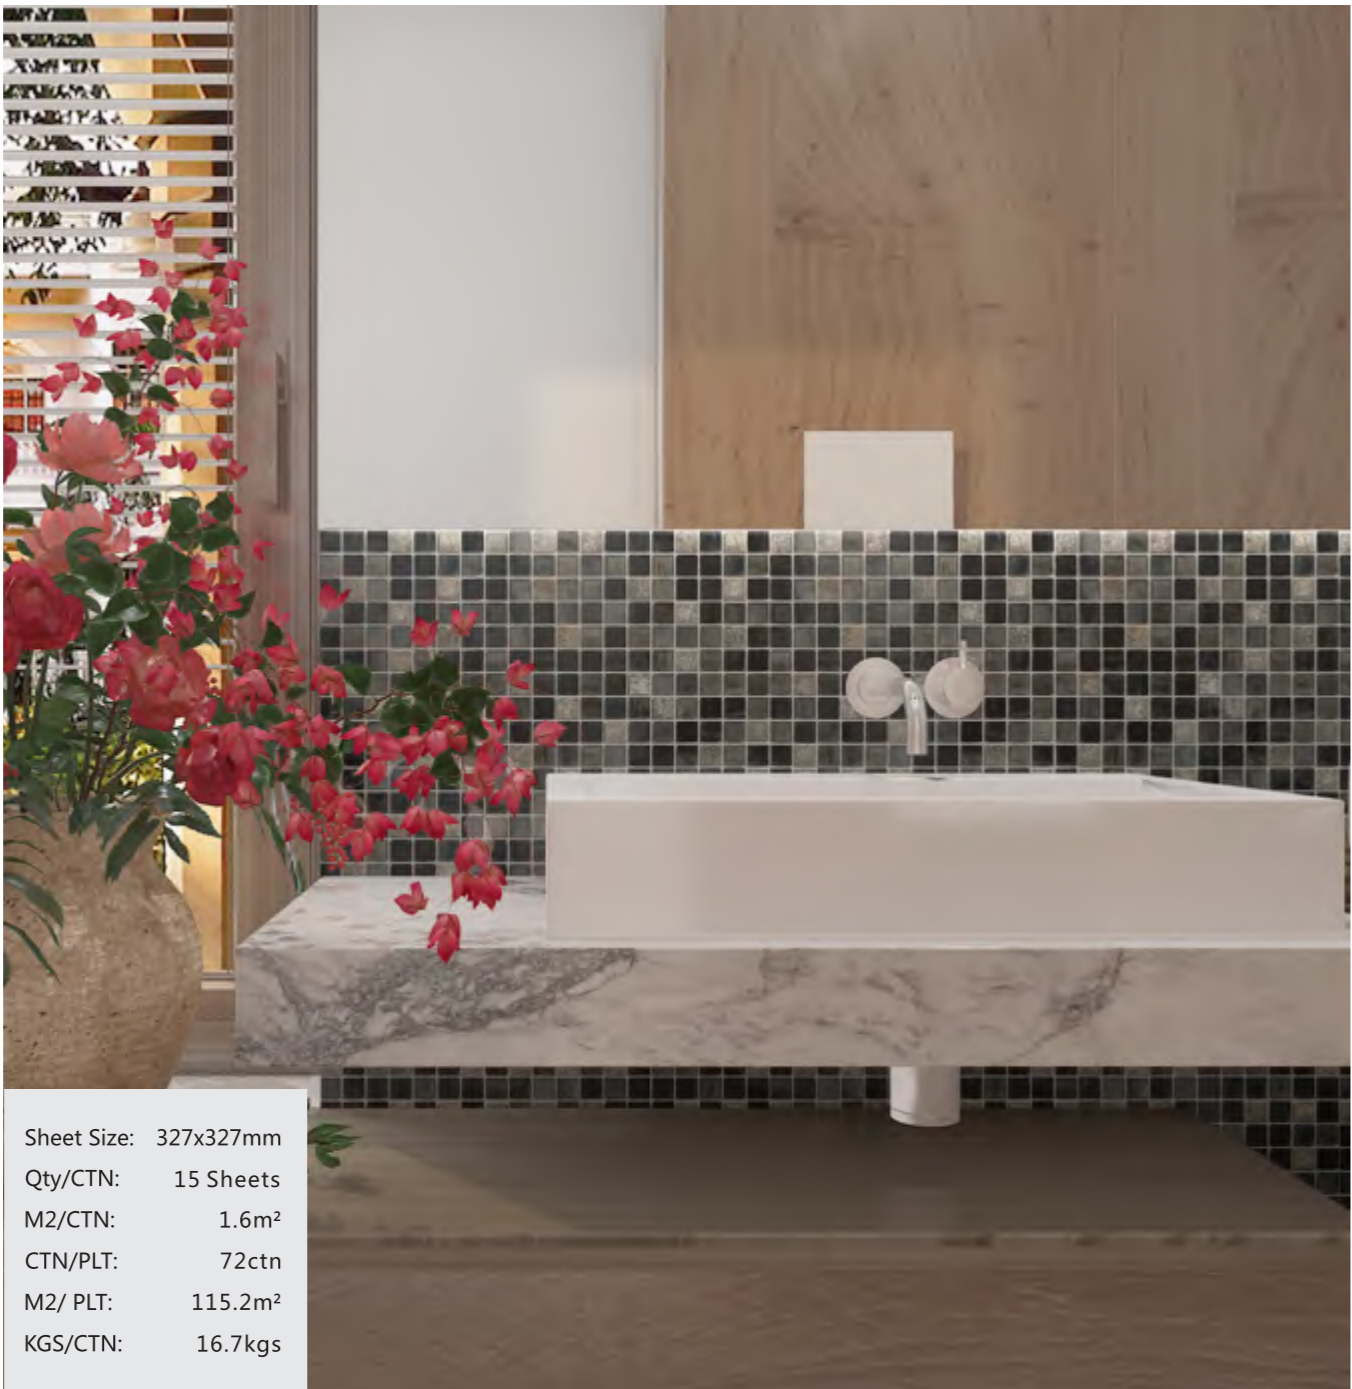

M6VGB135 M6VGB534

M6VGB234 M6VGTB131

M6VGB244 M6VGTB236

M6VGB246 M6VGTB334

Sheet Size: 327x327mm
 Qty/CTN: 15 Sheets
 M2/CTN: 1.6m²
 CTN/PLT: 72ctn
 M2/ PLT: 115.2m²
 KGS/CTN: 16.7kgs

VINTAGE GLASS

M6VPY246 M6VPY247 M6VPY248 M6VPY249