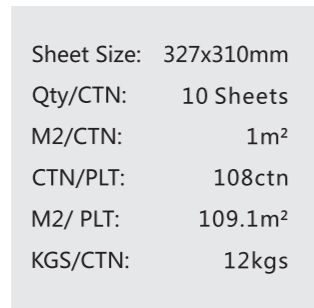

6CCI301

6CCI327

Sheet Size: 327x315mm
 Qty/CTN: 10 Sheets
 M2/CTN: 1m²
 CTN/PLT: 108ctn
 M2/ PLT: 111.2m²
 KGS/CTN: 12kgs

Sheet Size: 327x275mm
 Qty/CTN: 10 Sheets
 M2/CTN: 0.9m²
 CTN/PLT: 108ctn
 M2/ PLT: 97.2m²
 KGS/CTN: 12kgs

6SMY562

6SMY564

6SMY566

6SMY567

6SMY865

Sheet Size: 327x327mm
 Qty/CTN: 10 Sheets
 M2/CTN: 1.1m²
 CTN/PLT: 108ctn
 M2/ PLT: 115.6m²
 KGS/CTN: 12kgs

SMOKY 15X15X6mm(Matte)

6SMY162M

6SMY672i

Sheet Size:	327x327mm
Qty/CTN:	10 Sheets
M2/CTN:	1.1m ²
CTN/PLT:	108ctn
M2/ PLT:	115.6m ²
KGS/CTN:	12kgs

6SMY873i

SMOKY 15X31.5X6mm(Gloss)

6SML162

6SML261

6SML263

6SML365

6SML466

6SML562

6SML564

6SML566

6SML567

6SML663

6SML865

Sheet Size: 327x310mm
 Qty/CTN: 10 Sheets
 M2/CTN: 1m²
 CTN/PLT: 108ctn
 M2/ PLT: 109.1m²
 KGS/CTN: 12kgs